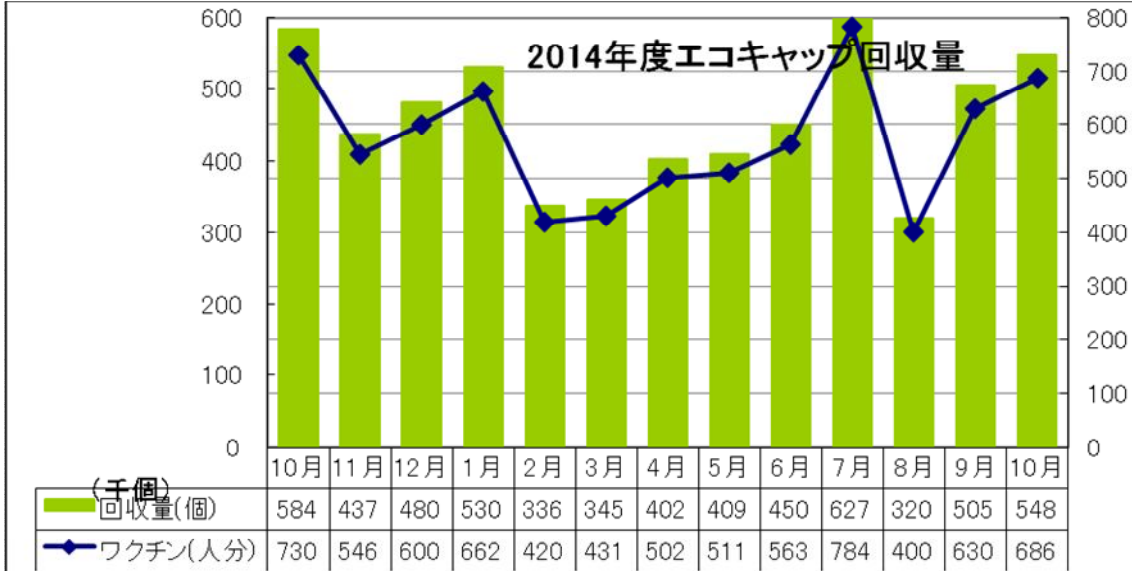

2014年度回収量グラフ

<エコキャップ>

<使用済み油>