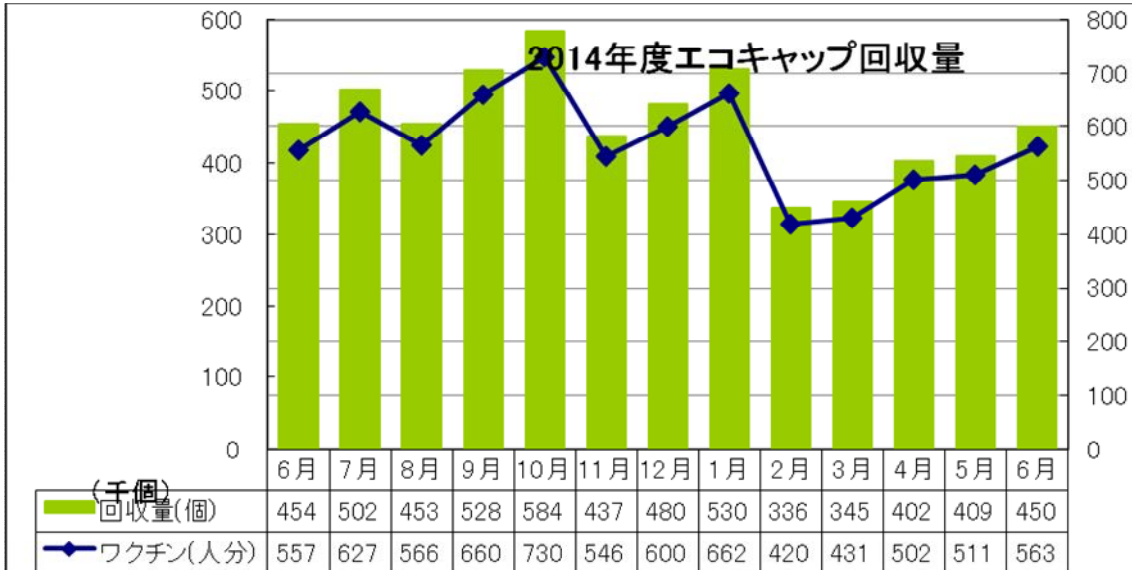

2014年度回収量グラフ

<エコキャップ>

<使用済み油>