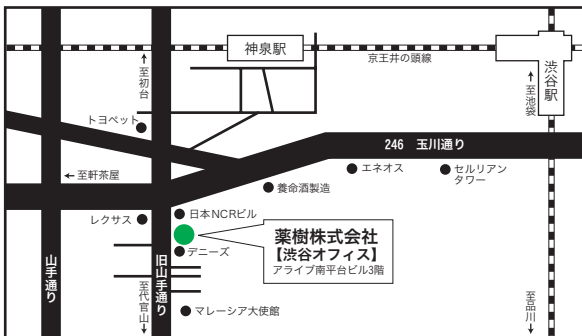

- ●新宿駅より
  JR山手線(7分) → 渋谷駅
- ●東京駅より
  JR山手線(22分) → 渋谷駅
- ●羽田空港より
  京浜急行(15分) → 品川駅 → JR山手線(11分) → 渋谷駅