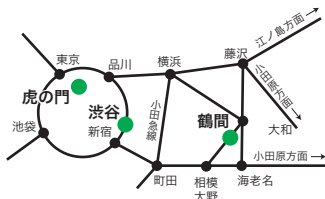

交通案内

主要駅から所用時間

- 東京駅より
JR中央線(快速14分) → 新宿駅 → 小田急線(急行39分) → 相模大野駅 → 小田急江ノ島線(7分) → 鶴間駅
 - 新宿駅より
小田急線(急行39分) → 相模大野駅 → 小田急江ノ島線(7分) → 鶴間駅
 - 羽田空港より
京急空港線(11分) → 京急蒲田駅 → 京急本線線(快特10分) → 横浜駅 → 相鉄線(急行21分) → 大和駅 → 小田急江ノ島線(3分) → 鶴間駅
 - 横浜駅より
相鉄線(急行21分) → 大和駅 → 小田急江ノ島線(3分) → 鶴間駅
 - 新横浜駅より
JR横浜線(21分) → 町田駅 → 小田急線(急行2分) → 相模大野駅 → 小田急江ノ島線(7分) → 鶴間駅
- ※鶴間駅下車: 徒歩5分、南林間駅下車: 徒歩10分